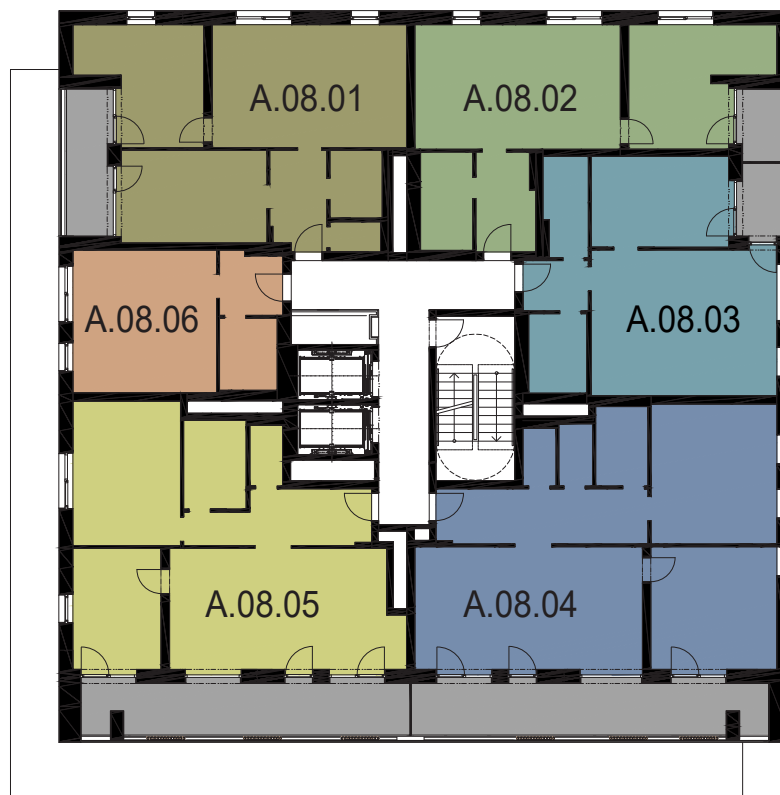

VÝHLEDY ROKYTKA

SITUACE

ŘEZ

Tento plán je pouze ilustrační. Vyobrazené zařízení interiéru v plánech bytů (kuchyňské linky, nábytek, květiny apod.) není předmětem dodávky. Developer si vyhrazuje právo na změnu.

VĚŽ A

A.08.01	m ²
3+KK	67,5
PLOCHA BYTU DLE NV č. 366/2013	70,6
TERASA	7,4
A.08.02	m ²
2+KK	56,6
PLOCHA BYTU DLE NV č. 366/2013	59,4
TERASA	3,6
A.08.03	m ²
2+KK	57,4
PLOCHA BYTU DLE NV č. 366/2013	59,8
TERASA	3,8
A.08.04	m ²
3+KK	90,0
PLOCHA BYTU DLE NV č. 366/2013	93,6
TERASA	21,0
A.08.05	m ²
3+KK	78,5
PLOCHA BYTU DLE NV č. 366/2013	81,6
TERASA	19,4
A.08.06	m ²
1+KK	31,3
PLOCHA BYTU DLE NV č. 366/2013	32,8